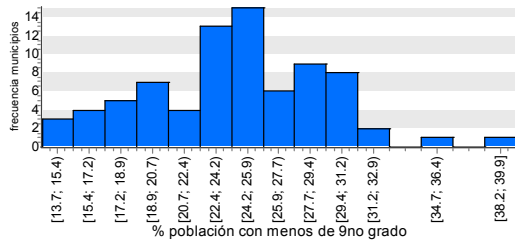

Logros educativos: menos de noveno grado

municipios, PR Community Survey, 2006-10

populación con 25 años o más

DIFERENCIA EN PORCENTAJE CON
MENOS DE NOVENO GRADO
2000 - 2010

O C É A N O A T L Á N T I C O

PORCENTAJE DE POBLACIÓN
CON MENOS DE NOVENO GRADO

Por ciento en Puerto Rico: 21.7% (2006-2010)
Por ciento en EEUU: 6.2% (2006-2010)

DISTRIBUCIÓN DE FRECUENCIA

I. CAJA DE MUERTO (PONCE)

AGUAS BUENAS	28.1
GUAYNABO	14.8
TRUJILLO ALTO	15.2
CANÓVANAS	19.2
CATAÑO	24.2