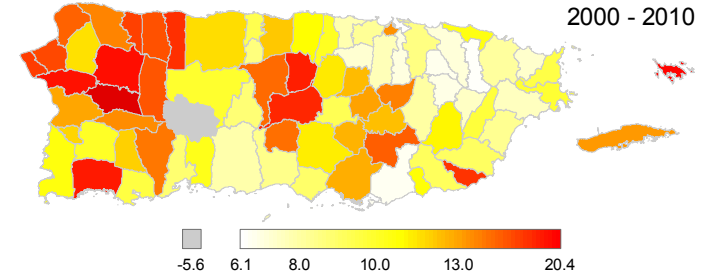

Logros educativos: menos de noveno grado

municipios, PR Community Survey, 2006-10

populación con 25 años o más

DIFERENCIA EN PORCENTAJE CON
MENOS DE NOVENO GRADO
2000 - 2010

O C É A N O A T L Á N T I C O

PORCENTAJE DE POBLACIÓN
CON MENOS DE NOVENO GRADO

Por ciento en Puerto Rico: 21.7% (2006-2010)
Por ciento en EEUU: 6.2% (2006-2010)

DISTRIBUCIÓN DE FRECUENCIA

I. CAJA DE MUERTO (PONCE)

AGUAS BUENAS	28.1
GUAYNABO	14.8
TRUJILLO ALTO	15.2
CANÓVANAS	19.2
CATAÑO	24.2