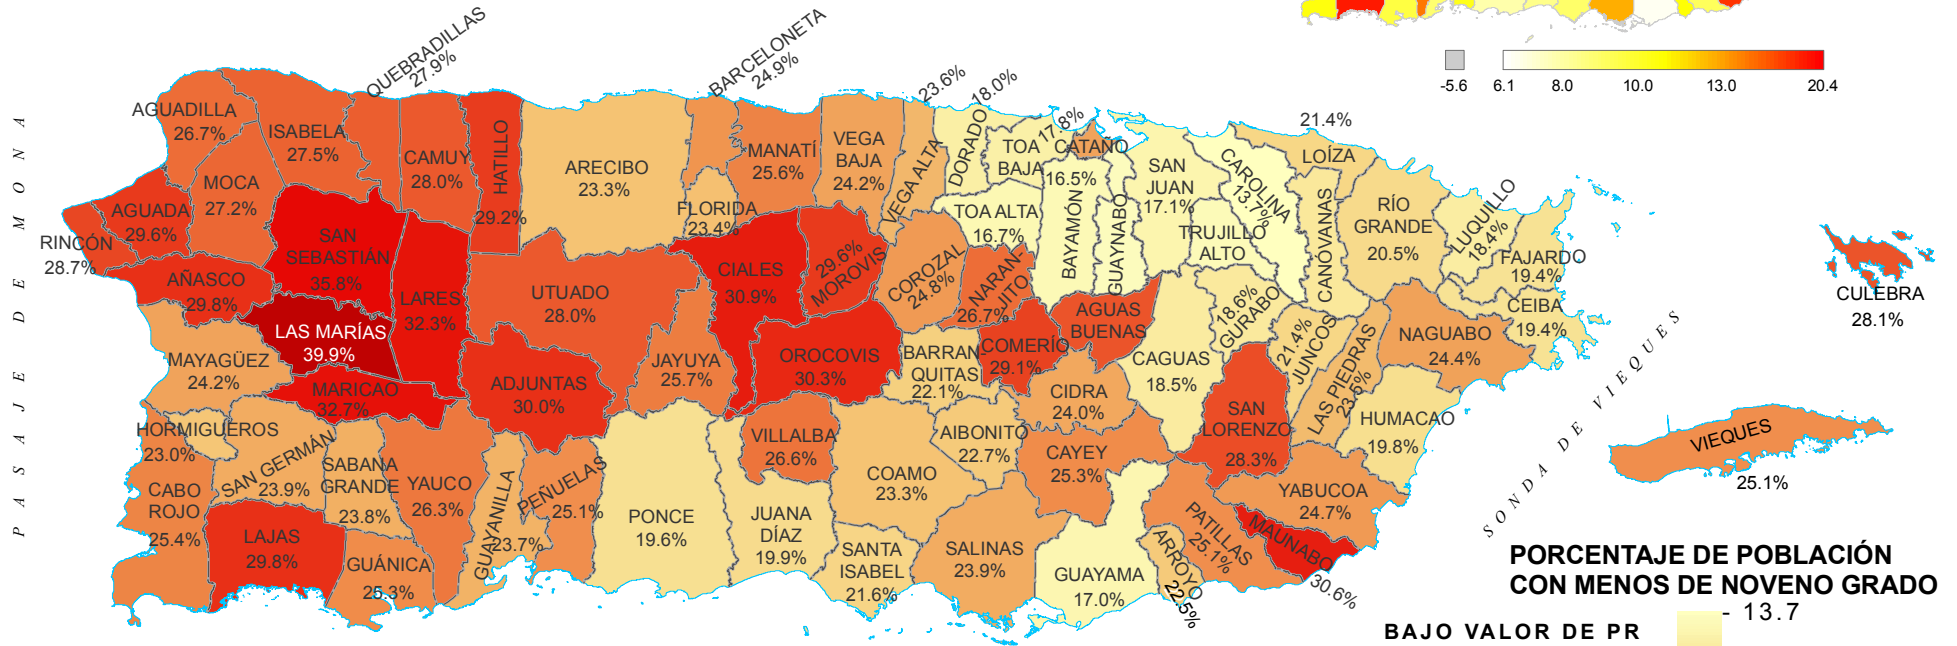

Logros educativos: menos de noveno grado

municipios, PR Community Survey, 2006-10

populación con 25 años o más

DIFERENCIA EN PORCENTAJE CON
MENOS DE NOVENO GRADO
2000 - 2010

O C É A N O A T L Á N T I C O

PORCENTAJE DE POBLACIÓN
CON MENOS DE NOVENO GRADO

Por ciento en Puerto Rico: 21.7% (2006-2010)
Por ciento en EEUU: 6.2% (2006-2010)

DISTRIBUCIÓN DE FRECUENCIA

I. CAJA DE MUERTO (PONCE)

AGUAS BUENAS	28.1
GUAYNABO	14.8
TRUJILLO ALTO	15.2
CANÓVANAS	19.2
CATAÑO	24.2

M A R C A R I B E