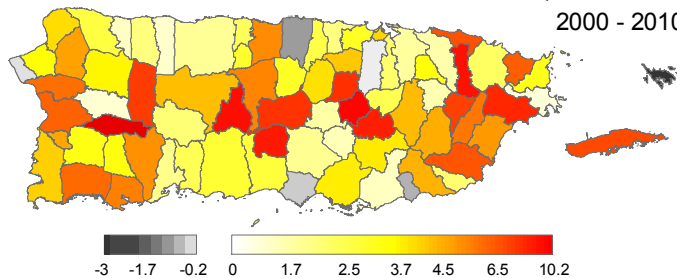

# Logros educativos: Diploma escuela superior o equivalente

## municipios, PR Community Survey, 2006-10

población con 25 años o más

DIFERENCIA EN PORCENTAJE CON  
CON DIPLOMA ES O EQUIVALENTE  
2000 - 2010

O C É A N O   A T L Á N T I C O

PORCENTAJE DE POBLACIÓN  
CON DIPLOMA ES O EQUIVALENTE

### DISTRIBUCIÓN DE FRECUENCIA

AGUAS BUENAS	25.3
GUAYNABO	18.6
TRUJILLO ALTO	21.8
CANÓVANAS	31.0
CATAÑO	25.0

I. CAJA DE MUERTO (PONCE)

M A R C A R I B E

Por ciento en Puerto Rico: 25.2% (2006-2010)  
Por ciento en EEUU: 29.0% (2006-2010)