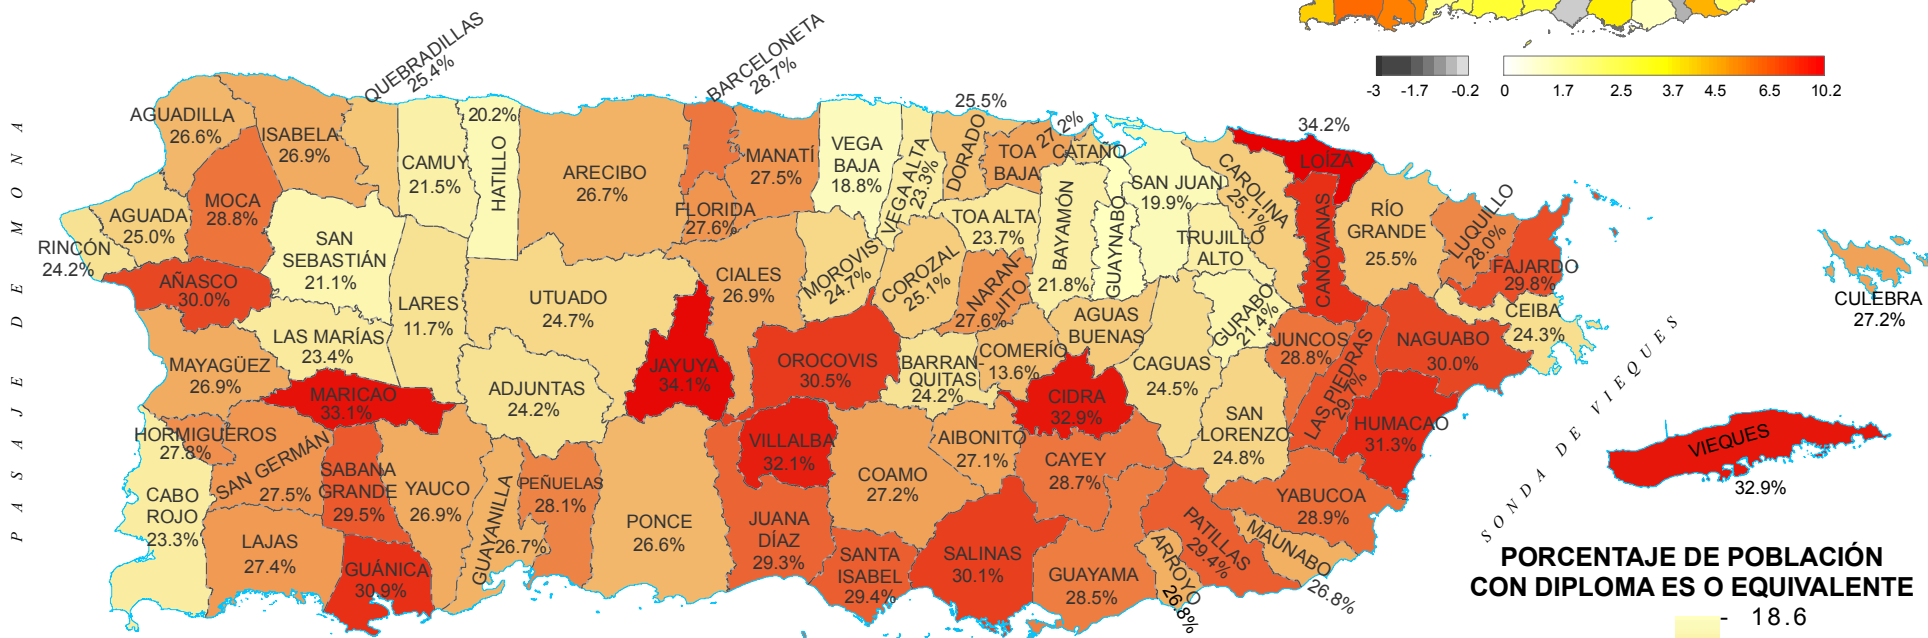

# Logros educativos: Diploma escuela superior o equivalente

## municipios, PR Community Survey, 2006-10

población con 25 años o más

DIFERENCIA EN PORCENTAJE CON  
CON DIPLOMA ES O EQUIVALENTE  
2000 - 2010

O C É A N O   A T L Á N T I C O

PORCENTAJE DE POBLACIÓN  
CON DIPLOMA ES O EQUIVALENTE

### DISTRIBUCIÓN DE FRECUENCIA

AGUAS BUENAS	25.3
GUAYNABO	18.6
TRUJILLO ALTO	21.8
CANÓVANAS	31.0
CATAÑO	25.0

I. CAJA DE MUERTO (PONCE)

M A R C A R I B E

Por ciento en Puerto Rico: 25.2% (2006-2010)  
Por ciento en EEUU: 29.0% (2006-2010)