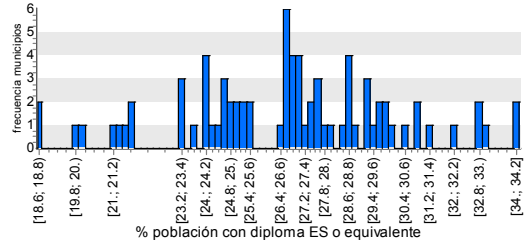

## municipios, PR Community Survey, 2006-10

población con 25 años o más

DIFERENCIA EN PORCENTAJE CON  
CON DIPLOMA ES O EQUIVALENTE  
2000 - 2010

O C É A N O   A T L Á N T I C O

PORCENTAJE DE POBLACIÓN  
CON DIPLOMA ES O EQUIVALENTE

### DISTRIBUCIÓN DE FRECUENCIA

AGUAS BUENAS	25.3
GUAYNABO	18.6
TRUJILLO ALTO	21.8
CANÓVANAS	31.0
CATAÑO	25.0

I. CAJA DE MUERTO (PONCE)

M A R C A R I B E

Por ciento en Puerto Rico: 25.2% (2006-2010)  
Por ciento en EEUU: 29.0% (2006-2010)